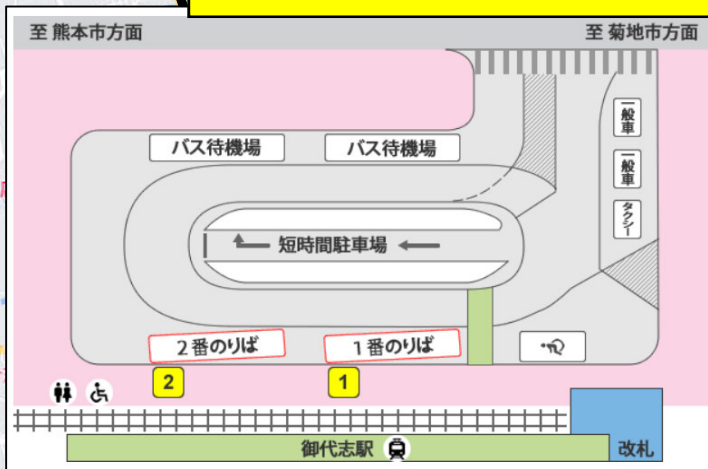

お知らせ

福岡・福岡空港～熊本線（ひのくに号） 2024年10月1日ダイヤ改正および 2024年11月1日座席指定制の導入について

平素より西鉄高速バスをご利用いただきまして誠にありがとうございます。
この度、下記の通りダイヤ改正および座席指定制の導入を実施いたします。

記

- 実施日 ダイヤ改正 2024年10月1日（火）
 座席指定制の導入 2024年11月1日（金）
 ※予約開始は2024年10月1日（火）

■ダイヤ改正

- ・福岡～熊本線「ひのくに号」
 停車バス停の追加
 ※光の森系統において新たに「御代志」バス停に停車いたします。
 運行回数・時刻の変更 ※各停空港系統の増便等

■座席指定制の導入（光の森系統、各停空港系統熊本4:35発のみ）

【2024年10月31日まで：時間指定制】

【2024年11月1日以降：座席指定制】

※改正概要の詳細および時刻につきましては、
次ページ以降をご確認ください。

以上

2024年9月12日

御代志バス停見取り図

北熊本スマートIC

<新設停留所>
【停留所名称】御代志（1番のりば）

光の森産交

ゆめタウン光の森

【運賃表】熊本～福岡線『ひのくに号』

2024年10月1日現在