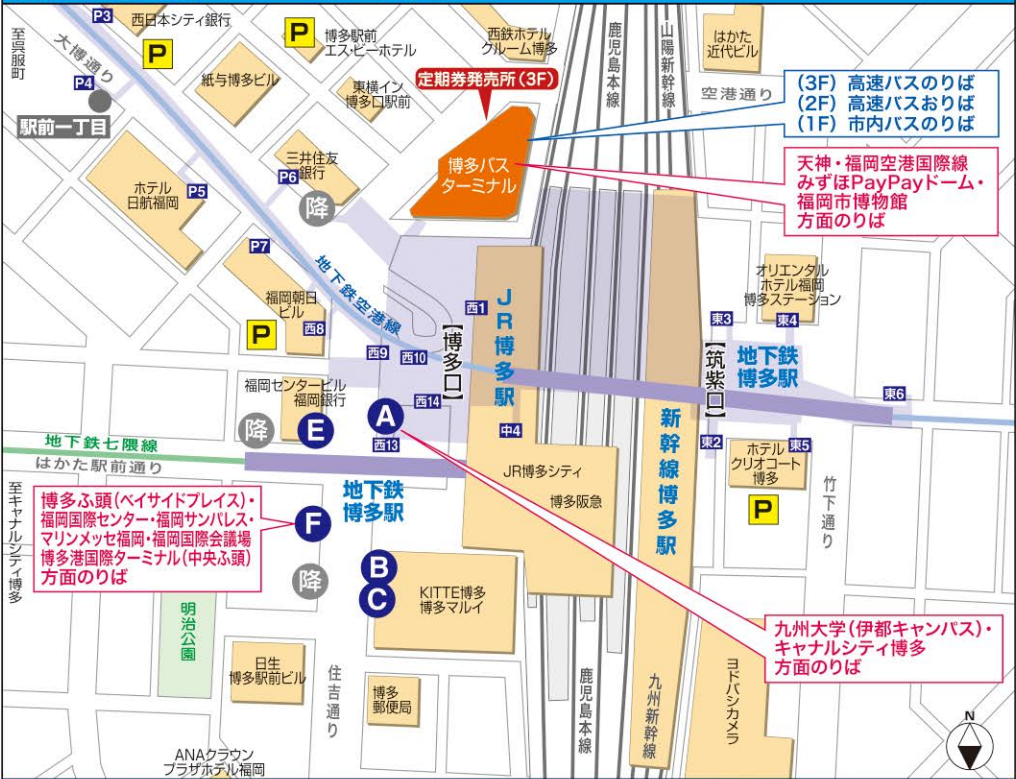

# 博多駅周辺のりば案内図

凡例 A バス停のりば番号 降 降車専用 天神四丁目 バス停名称 1 地下出入口番号

## 博多駅周辺のりばからのおもな行先

のりば	発車する行先番号	おもな行先
A	6 6-1 47 47-1 48 48-1 48-2 60 300 301 302 304 305 307 K BRT エコルライナー(西南中高・福岡女子高方面)	住吉、渡辺通一丁目、九大伊都キャンパス、能古渡船場、天神(福岡三越)、キャナルシティ、福岡タワー、みずほPayPayドーム、大橋、福翔高校、レークヒルズ野多目、和田、那珂川、美野島、老司団地、九州がんセンター
B	9 10 11 15 16 17 19 50 58 58-1 214 エコルライナー(福大・中村大学方面)	藤崎、薬院駅、六本松、西新、中村高校、福岡大学、住吉、柳橋、渡辺通一丁目、片江、早良、早良高校、陽光台、原、四箇田団地、室見が丘(金武)、野方、動植物園、昭代、野間四角、小笹、松原、自動車免許試験場
C	46 46L 64 65 66 67 69 69-1	竹下、井尻、百年橋、日赤前、那の川、野間四角、平尾、小笹、長住、松原、片江、福大病院、中尾、自動車免許試験場、柏原、昭代
E	9 10	千代町、県庁、九大病院、箱崎三丁目
F	46 88 99 BRT	市民会館、天神、マリニメッセ福岡、博多ふ頭(ベイスайдブレイス)、博多港国際ターミナル(中央ふ頭)、福岡国際会議場、福岡国際センター、サンパレス、蔵本

## 博多バスターミナル のりば案内図

階	のりば	発車する行先番号	おもな行先	
1階	1	15 29 29N 直行29N	県庁、名島、アイランドシティ照葉、香椎、城浜団地、千鳥橋、ゆめタウン博多	
	2	3 特快3 12 13 56 57 140	【明治通り経由】 博多リバレイン、博多座、天神、西新、早良(営)、早良高校、陽光台、脇山、小笹、福岡市美術館、柏原(営)、片江(営)、松原(営)、茶山、福大病院	
	3	32	【昭和通り経由】 天神・大濠公園	
	4	68 113 快速113 200 快速200 201 202 203 204 208 特快203	【国体道路経由】 キャナルシティ博多、六本松、荒江、原、油山、片江(営)、松原(営)、原北中学校、室見が丘(金武)、四箇田団地、野方、早良(営)、歯科大、木の葉モール橋本、福浜	
	5	312 503 506 526 514 515 直行	【都市高速経由】 能古渡船場、室住団地、野方、天神、拾六町団地	
	6	306	【都市高速経由】 みずほPayPayドーム、九州医療センター、ヒルトン福岡シーホーク、福岡タワー、福岡市博物館、藤崎、室見が丘(金武)、四箇田団地、歯科大	
	11	本 会 直行	福岡空港国際線ターミナル、太宰府	
	12	41 43	板付、金隈、桜並木駅、イオン大野城	
	13	17 29 40 40L 44 45 L	ららぽーと福岡、山王一丁目、板付団地、諸岡、井尻駅、昇町、桜並木駅	
	14	30 32 33 37 37-1 38 39 39B 快速39 73	福岡空港、桜丘、志免、宇美、ひばりが丘、四王寺坂、流通センター、イオンモール福岡	
	2階 3階	24	400	甘木営業所
				高速バス