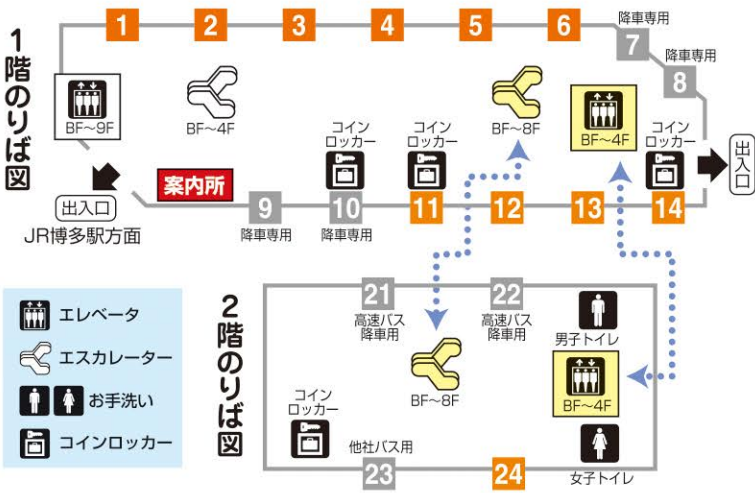

# 博多駅周辺のりば案内図

凡例 A バス停のりば番号 降 降車専用 天神四丁目 バス停名称 1 地下出入口番号

## 博多駅周辺のりばからのおもな行先

のりば	発車する行先番号	おもな行先
A	6 6-1 47 47-1 48 48-1 48-2 60 300 301 302 304 305 307 K BRT エコルライナー(西南中高・福岡女子高方面)	住吉、渡辺通一丁目、九大伊都キャンパス、能古渡船場、天神(福岡三越)、キャナルシティ、福岡タワー、みずほPayPayドーム、大橋、福翔高校、レークヒルズ野多目、和田、那珂川、美野島、老司団地、九州がんセンター
B	9 10 11 15 16 17 19 50 58 58-1 214 エコルライナー(福大・中村大学方面)	藤崎、薬院駅、六本松、西新、中村高校、福岡大学、住吉、柳橋、渡辺通一丁目、片江、早良、早良高校、陽光台、原、四箇田団地、室見が丘(金武)、野方、動植物園、昭代、野間四角、小笹、松原、自動車免許試験場
C	46 46L 64 65 66 67 69 69-1	竹下、井尻、百年橋、日赤前、那の川、野間四角、平尾、小笹、長住、松原、片江、福大病院、中尾、自動車免許試験場、柏原、昭代
E	9 10	千代町、県庁、九大病院、箱崎三丁目
F	46 88 99 BRT	市民会館、天神、マリニメッセ福岡、博多ふ頭(ベイスайдブレイス)、博多港国際ターミナル(中央ふ頭)、福岡国際会議場、福岡国際センター、サンパレス、蔵本

## 博多バスターミナル のりば案内図

階	のりば	発車する行先番号	おもな行先	
1階	1	15 29 29N 直行29N	県庁、名島、アイランドシティ照葉、香椎、城浜団地、千鳥橋、ゆめタウン博多	
	2	3 特快3 12 13 56 57 140	【明治通り経由】 博多リバレイン、博多座、天神、西新、早良(営)、早良高校、陽光台、脇山、小笹、福岡市美術館、柏原(営)、片江(営)、松原(営)、茶山、福大病院	
	3	32	【昭和通り経由】 天神・大濠公園	
	4	68 113 快速113 200 快速200 201 202 203 204 208 特快203	【国体道路経由】 キャナルシティ博多、六本松、荒江、原、油山、片江(営)、松原(営)、原北中学校、室見が丘(金武)、四箇田団地、野方、早良(営)、歯科大、木の葉モール橋本、福浜	
	5	312 503 506 526 514 515 直行	【都市高速経由】 能古渡船場、室住団地、野方、天神、拾六町団地	
	6	306	【都市高速経由】 みずほPayPayドーム、九州医療センター、ヒルトン福岡シーホーク、福岡タワー、福岡市博物館、藤崎、室見が丘(金武)、四箇田団地、歯科大	
	11	本 会 直行	福岡空港国際線ターミナル、太宰府	
	12	41 43	板付、金隈、桜並木駅、イオン大野城	
	13	17 29 40 40L 44 45 L	ららぽーと福岡、山王一丁目、板付団地、諸岡、井尻駅、昇町、桜並木駅	
	14	30 32 33 37 37-1 38 39 39B 快速39 73	福岡空港、桜丘、志免、宇美、ひばりが丘、四王寺坂、流通センター、イオンモール福岡	
	2階 3階	24	400	甘木営業所
				高速バス